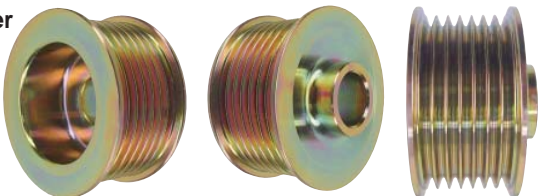

13815

**24-319**  
**7-GV**

**Denso OE Style**  
17mm ID  
58mm OD  
24mm Belt  
A: 8.5mm

11298, 13915,  
13988

**24-324Y**  
**7-GV**

**Hitachi-Water Cool**  
17mm ID  
55mm OD  
26mm Belt  
A: 9.5mm

11246  
Ref to 24-328Y